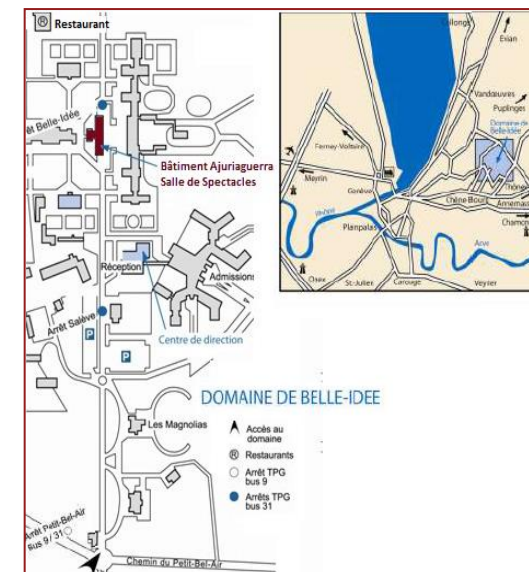

11h30-12h10 Le groupe et son mystère

Prof. Giuliana Galli Carminati, MD, PhDs, ancienne PD, physicienne, psychiatre et psychothérapeute FMH, psychanalyste IIPB, zoothérapeute et membre ASZ, vice-présidente SHARRE

12h10-14h00 Pause repas

14h00-14h40 D'errance et de racines

Un film de Marie Françoise Plüssart et Sandrine Willems, écrivain, philosophe, psychologue

14h40-15h20 Moi je ? ou la reconnaissance de soi chez l'homme et l'animal

Rachel Lehotkay, PhD, psychologue psychothérapeute, zoothérapeute ASZ, présidente ASZ, présidente SHARRE

15h20-15h40 Pause

15h40-16h20 Histoires d'animaux, histoires d'âmes

Federico Carminati, PhD, physicien au CERN, membre de l'IIPB, zoothérapeute et membre ASZ, membre du comité SHARRE

16h20-17h00 Identité, individu et groupe, vie et mort dans le monde animal et humain

Table ronde avec tous les conférenciers, présidée par Giuliana Galli Carminati

17h00 Clôture du congrès

SHARRE
SOCIETY FOR HUMAN-ANIMAL RELATIONSHIP RESEARCH & EDUCATION
2018

Tutti frutti homme/animal

Samedi 5 mai 2018 (9h-17h)

HUG Belle-Idée
Bât. Ajuriaguerra
Ch. du Petit-Bel-Air 2
1225 Chêne-Bourg

Accès

Bus TPG 1, 9 ou 31
Parking payant sur place

Info & inscription

www.sharre.ch

info@sharre.ch

+41 76 540 86 53

Inscription jusqu'au 21 avril 2018

sur le site www.sharre.ch

Tarifs*

Early birds - paiement
avant le 31.01.18

Paiement du 01.02.18
au 21 avril 2018

Inscription
sur place

Tarif régulier

CHF 80.-

CHF 130.-

CHF 150.-

Tarif réduit

(étudiant, AVS, AI, ASZ)

CHF 60.-

CHF 90.-

CHF 110.-

* L'inscription est validée dès paiement

Bulletin de versement libellé à

SHARRE, Rue Verte 2, 1205 Genève

Compte Postal No : 12-807268-9

IBAN : CH62 0900 0000 1280 7268 9

Référence à mentionner : Conférence SHARRE 2018

Les conférences SHARRE, représentant 8 heures de formation continue, sont organisées en collaboration avec l'Association Suisse de Zoothérapie, et présentées comme pré-conférence Minding Animals

SOCIÉTÉ POUR LA RECHERCHE & L'ÉDUCATION EN RELATION HOMME-ANIMAL

SHARRE
SOCIETY FOR HUMAN-ANIMAL RELATIONSHIP RESEARCH & EDUCATION

WWW.SHARRE.CH / INFO@SHARRE.CH